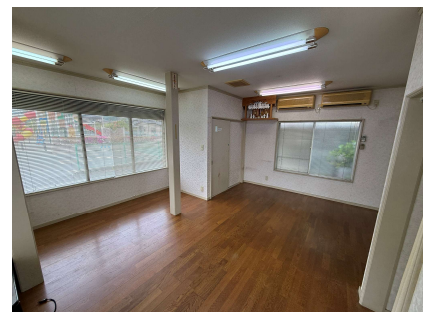

# 43,000円(税別)

1K 店舗・事務所

寶莊(たからそう) 1F7号室

用途：店舗・事務所

専有面積：約28m<sup>2</sup>

有効面積：約21m<sup>2</sup>

現況：空室

設備

- ・キッチンあり
- ・トイレあり
- ・エアコンあり

立地

- ・セブン徒歩1分
- ・公園隣接
- ・スーパー徒歩5分

大型看板利用可能

- \* 初期費用を抑えて開業可能
- \* 水道代無料でランニングコスト削減
- \* 駐車場あり (+4,000円)
- \* 保証人不要 (保証会社利用)
- \* 小規模店舗・事務所どちらも可

保証会社(CASA 家主ダイレクト) 利用